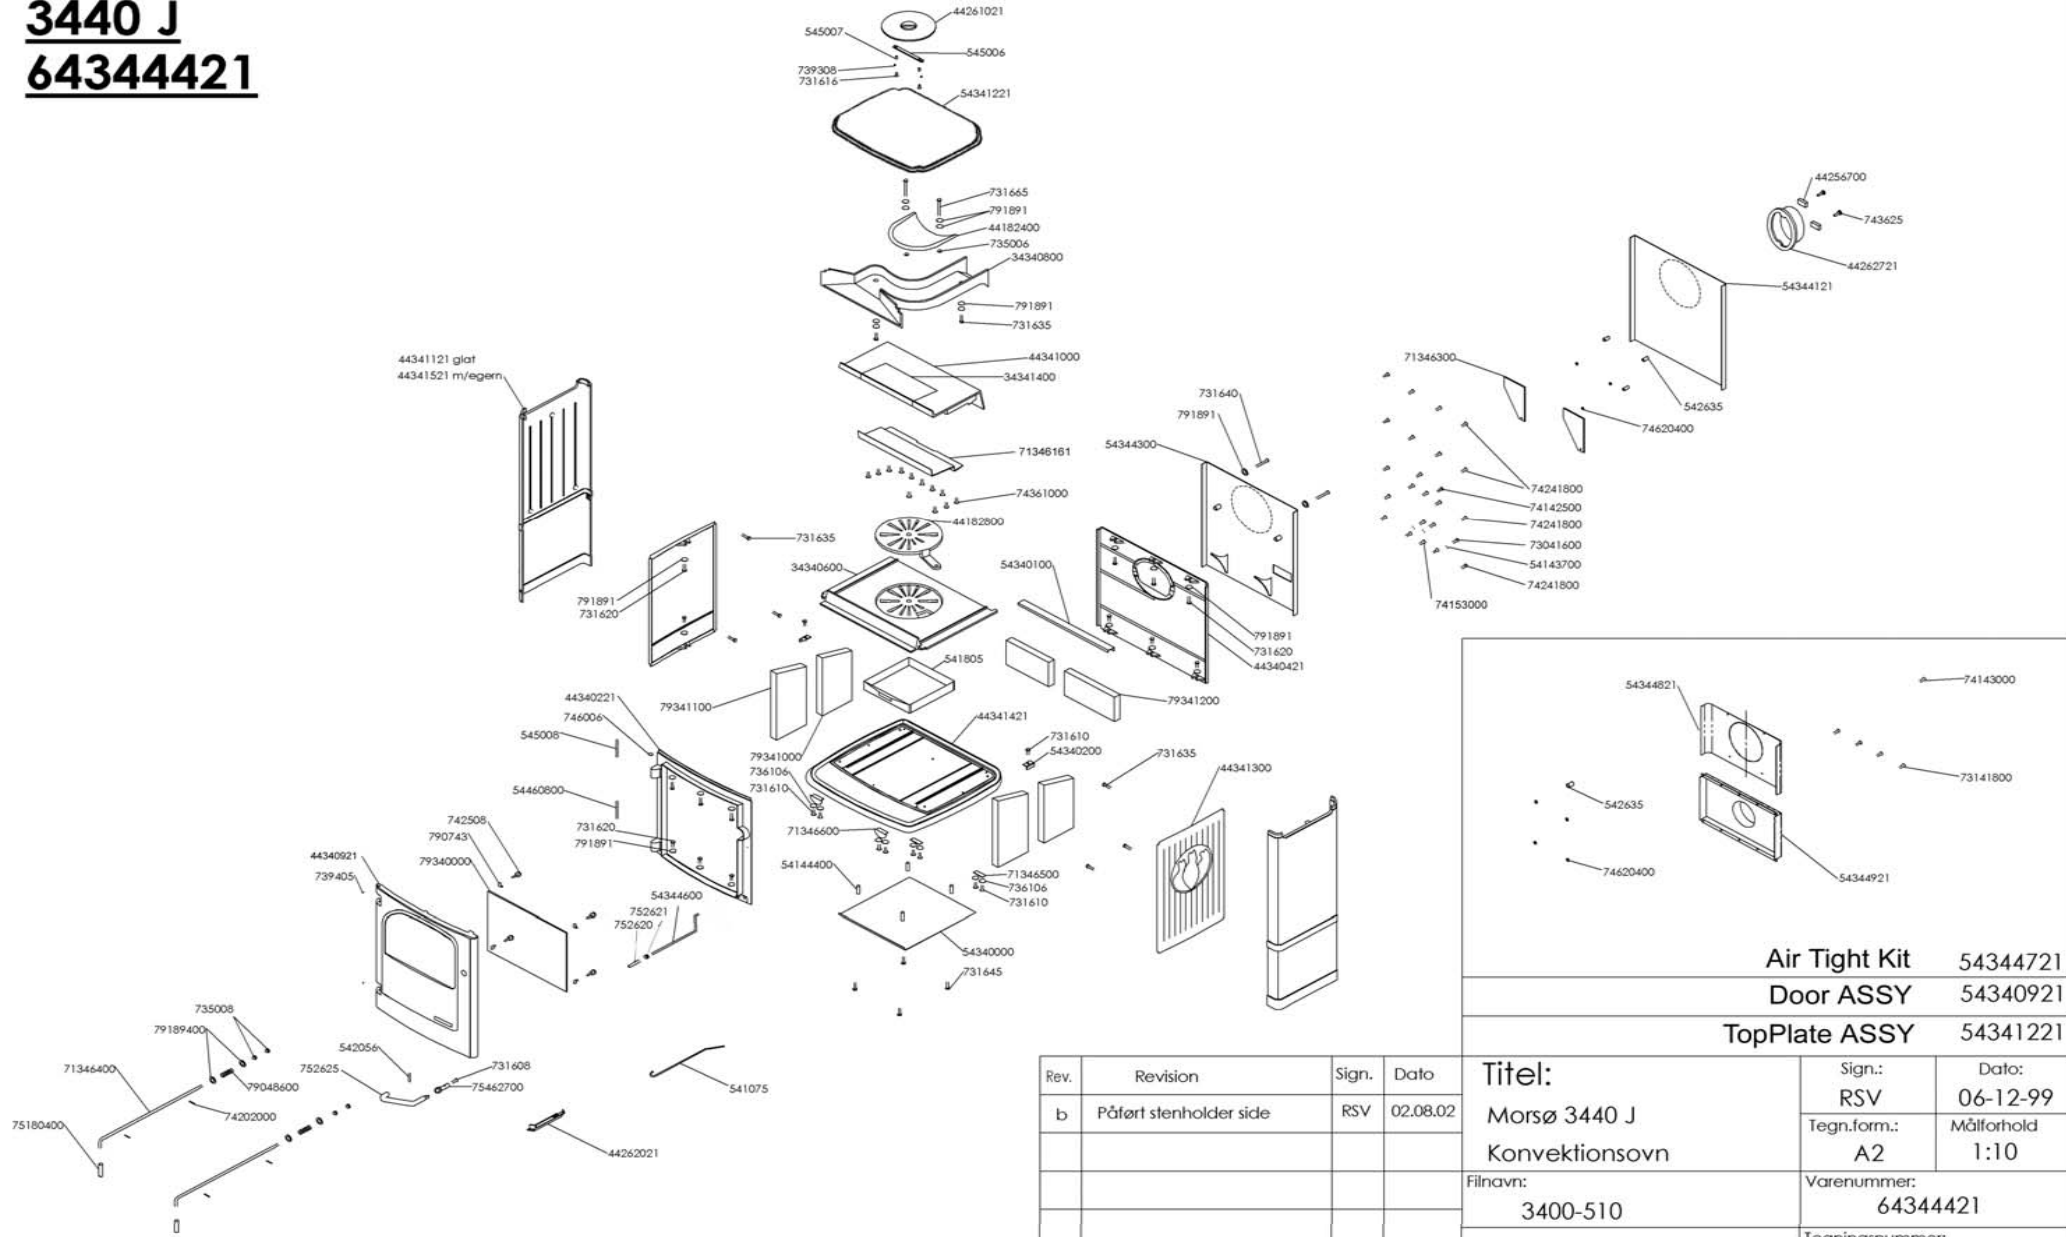

3440 J
64344421

Air Tight Kit	54344721	
Door ASSY	54340921	
TopPlate ASSY	54341221	
Titel:	Sign.:	Dato:
Morsø 3440 J	RSV	06-12-99
Konvektionsovn	Tegn.form.:	Målforhold
	A2	1:10
Titel:	Varenummer:	
3400-510	64344421	
morsø	Tegningsnummer:	
Jernstøberi A/S	3400-510 b	

Rev.	Revision	Sign.	Dato
b	Påført stenholder side	RSV	02.08.02