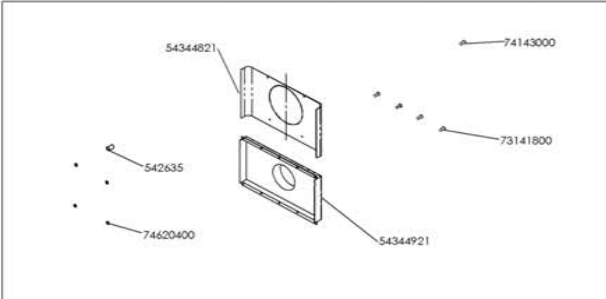

3440 J
64344421

Air Tight Kit	54344721	
Door ASSY	54340921	
TopPlate ASSY	54341221	
Titel:	Sign.:	Dato:
Morsø 3440 J	RSV	06-12-99
Konvektionsovn	Tegn.form.:	Målforhold
	A2	1:10
Titel:	Varenummer:	
3400-510	64344421	
morsø	Tegningsnummer:	
Jernstøberi A/S	3400-510 b	